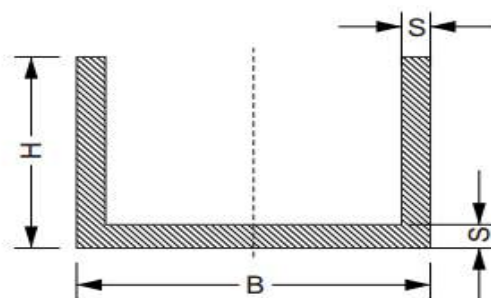

10	10	1,2	0,061		6000			На складе		
15	15	1,5	0,116		6000			На складе		
20	20	1,5	0,156		6000			На складе		
20	20	2	0,206		6000			На складе		
25	25	1,5	0,197		6000			На складе		
25	25	1,7	0,223		6000			На складе		
25	25	2	0,26		6000			На складе		
25	25	3	0,382		6000			На складе		
30	30	1,5	0,237		6000			На складе		
30	30	2	0,314		6000			На складе		
30	30	3	0,463		6000			На складе		
35	35	2	0,368		6000			На складе		
40	40	1,5	0,319		6000			На складе		
40	40	1,8	0,381		6000			На складе		
40	40	2	0,423		6000			На складе		
40	40	3	0,626		6000			На складе		
40	40	4	0,824		6000			На складе		
40	40	5	1,016		6000			На складе		
45	45	1,8	0,43		6000			На складе		
50	50	1,5	0,4		6000			На складе		
50	50	2	0,531		6000			На складе		
50	50	2,5	0,66		6000			На складе		
50	50	3	0,788		6000			На складе		
50	50	4	1,04		6000			На складе		
50	50	5	1,287		6000			На складе		
55	55	3	0,867		6000			На складе		
60	60	2	0,639		6000			На складе		
60	60	3	0,951		6000			На складе		
60	60	5	1,558		6000			На складе		
70	70	2,5	0,931		6000			На складе		
80	80	3	1,276		6000			На складе		
80	80	6	2,503		6000			На складе		
80	80	8	3,295		6000			На складе		
90	90	5	2,371		6000			На складе		
100	100	5	5,132		6000			На складе		
100	100	6	3,154		6000			На складе		
100	100	8	4,18		6000			На складе		
100	100	10	5,149		6000			На складе		

ШВЕЛЛЕР