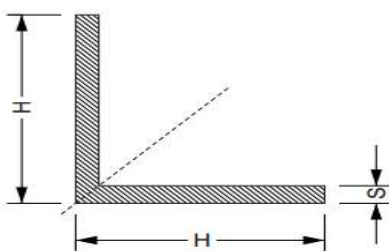

УГОЛОК РАВНОПОЛОЧНЫЙ

Размеры	Толщина	Вес/пог.м	Цена за пог.м	Размер, мм	Цена за КГ	Мин.парт,кг	Срок поставки	Кол.хлыст парт.шт.	Цена за хлыст 6 метров