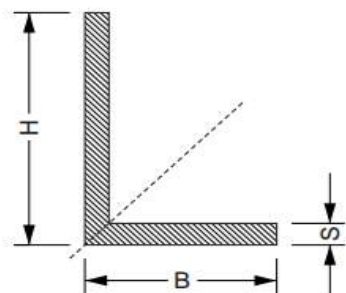

УГОЛОК НЕРАВНОПОЛОЧНЫЙ

Размеры		Толщина	Вес/пог.м	Цена за пог.м	Размер, мм	Цена за КГ	Мин.парт,кг	Срок поставки	Кол.хлыст парт.шт.	Цена за хлыст 6 метров
15	10	2	0,125		6000			На складе		
28	20	2	0,248		6000			На складе		
30	10	1,5	0,177		6000			На складе		
30	15	1,5	0,178		6000			На складе		
30	15	2	0,233		6000			На складе		
30	20	2	0,26		6000			На складе		
30	27	3	0,439		6000			На складе		
35	10	1,5	0,177		6000			На складе		
40	20	2	0,314		6000			На складе		
50	20	2	0,368		6000			На складе		
50	25	3	0,585		6000			На складе		
50	30	2	0,423		6000			На складе		
60	20	2	0,422		6000			На складе		
60	40	2	0,531		6000			На складе		
60	40	4	1,041		6000			На складе		
60	40	5	1,287		6000			На складе		
80	40	3	0,951		6000			На складе		
80	40	4	1,257		6000			На складе		
80	40	6	1,854		6000			На складе		
100	40	3	1,114		6000			На складе		
100	50	5	1,965		6000			На складе		
108	20	2	0,68		6000			На складе		
120	40	3	1,276		6000			На складе		
200	40	3	1,758		6000			На складе