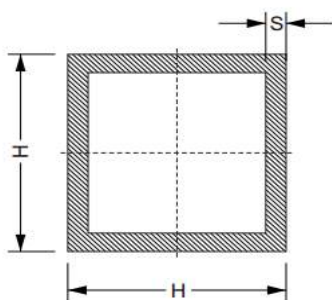

Ваш менеджер : Степанов Роман, +7 952 289 28 60
info@ad31-spb.ru, www.alumin-profil.ru

ТРУБА КВАДРАТНАЯ

Размеры		Толщина	Вес/пог.м	Цена за пог.м	Размер, мм	Цена за КГ	Мин.парт,кг	Срок поставки	Кол.хлыст парт.шт.	Цена за хлыст 6 метров
15	15	1,5	0,22		6000			На складе		
20	20	1,5	0,301		6000			На складе		
20	20	2	0,39		6000			На складе		
25	25	1,5	0,382		6000			На складе		
25	25	2	0,499		6000			На складе		
30	30	1,5	0,463		6000			На складе		
30	30	2	0,607		6000			На складе		
30	30	3	0,878		6000			На складе		
40	40	1,5	0,626		6000			На складе		
40	40	2	0,823		6000			На складе		
40	40	3	1,203		6000			На складе		
50	50	1,5	0,788		6000			На складе		
50	50	2	1,04		6000			На складе		
50	50	3	1,528		6000			На складе		
50	50	4	1,995		6000			На складе		
60	60	2	1,257		6000			На складе		
60	60	3	1,854		6000			На складе		
60	60	4	2,428		6000			На складе		
80	80	3	2,504		6000			На складе		
80	80	4	2,862		6000			На складе		
100	100	2	2,125		6000			На складе		
100	100	4	4,163		6000			На складе		
120	120	5	6,233		6000			На складе		